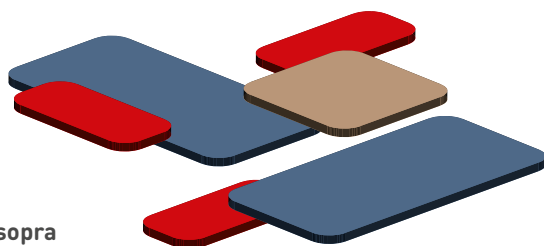

vista da sopra