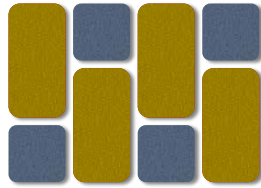

33x33 cm, 4 pezzi
33x66 cm, 4 pezzi
Totale superficie coperta: ±1,5 m²
Colori: Oliva, denim