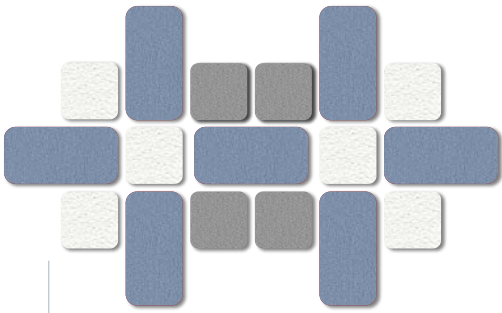

33x33 cm, 10 pezzi
Totale superficie coperta: ±1,2 m²
Colori: Natural/Basic

33x33 cm, 5 pezzi,
66x66, 2 pezzi
66x132 cm, 3 pezzi
Totale superficie coperta: ± 4,5 m²
Colori: Oceano, terra, sabbia

33x33 cm, 25 pezzi
Totale superficie coperta: ±3 m²
Colori: Dynamic - B