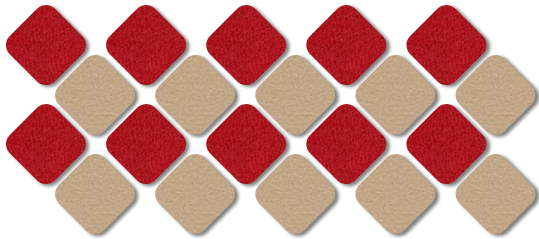

33x33 cm, 20 pezzi
Totale superficie coperta: ±2,5 m²
Colori: Sabbia, mosto