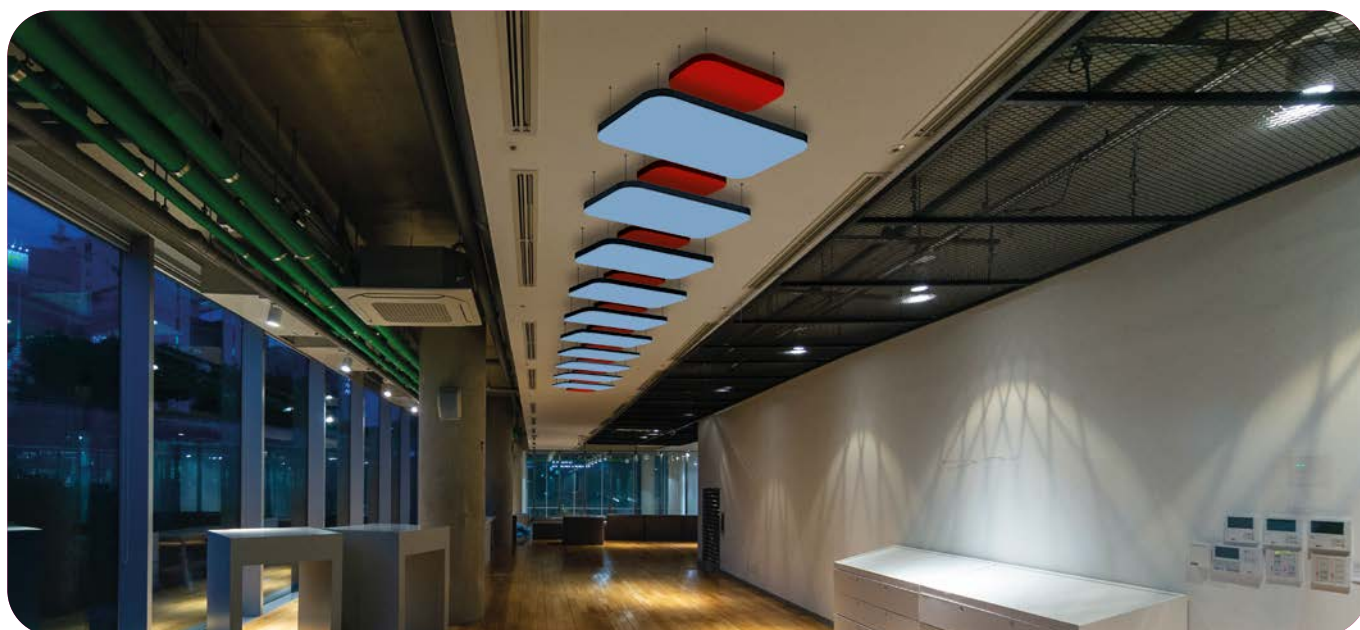

vista da sotto

33x66 cm, 4 pezzi,
66x66 cm, 4 pezzi,
Totale superficie coperta: $\pm 2,7 \text{ m}^2$
Colori: Oliva, mosto

vista da sopra

vista da sopra

vista da sotto

33x66 cm, 8 pezzi,
66x132, 4 pezzi
Totale superficie coperta: $\pm 5,5 \text{ m}^2$
Colori: Avio, mosto