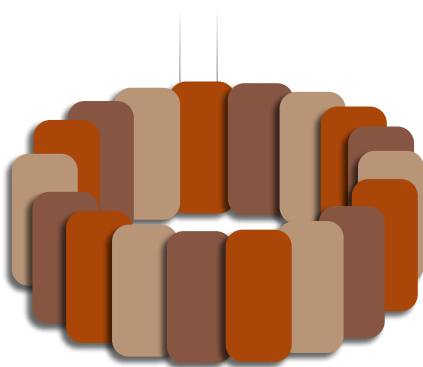

SILENTIUM
LIVING

BAFFLE

Crea composizioni pulite e minimali oppure movimentate e colorate. Enjoy!

33x66 cm, verticale
Colori: Oliva, terra

33x66 cm, orizzontale
Colori: Oliva, mosto

33x66 cm, verticale
66x132 cm, orizzontale
Colori: Oliva, mosto