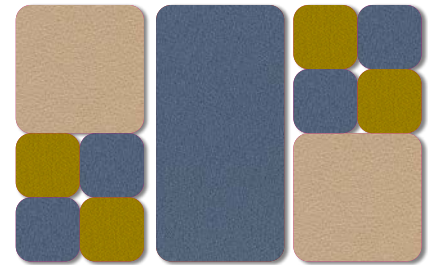

33x33 cm, 10 pezzi
 33x66, 7 pezzi
 Totale superficie coperta: ±3 m²
 Colori: Avio, ardesia, neve

33x33 cm, 4 pezzi
 33x66 cm, 4 pezzi
 Totale superficie coperta: ±1,5 m²
 Colori: Oliva, denim

33x33 cm, 19 pezzi
 Totale superficie coperta: ±2,5 m²
 Colori: Sabbia, mosto

33x33 cm, 20 pezzi
 Totale superficie coperta: ±2,5 m²
 Colori: Sabbia, mosto

33x33 cm, 8 pezzi,
 66x66 cm, 2 pezzi; 66x132, 1 pezzo
 Totale superficie coperta: ±3 m²
 Colori: Oliva, denim, sabbia

33x33 cm, 6 pezzi
66x132, 4 pezzi
Totale superficie coperta: ± 4,5 m²
Colori: Ruggine, sabbia