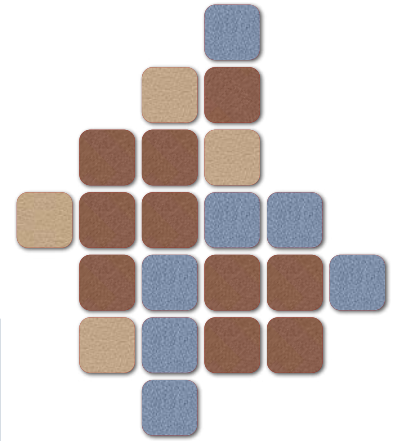

33x33 cm, 8 pezzi
 Totale superficie coperta: ± 1 m²
 Colori: Dynamic - B

33x33 cm, 6 pezzi
66x66, 1 pezzo
Totale superficie coperta: ±1,2 m²
Colori: Oceano, terra, sabbia

33x33 cm, 18 pezzi
Totale superficie coperta: ±2 m²
Colori: Classic