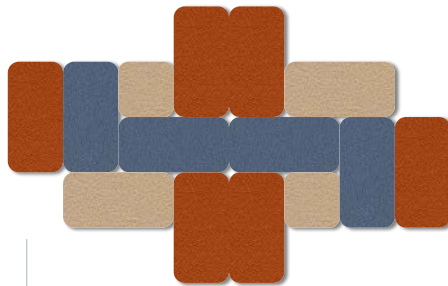

33x33 cm, 2 pezzi
33x66 cm, 12 pezzi
Totale superficie coperta: ±3 m²
Colori: Denim, ruggine, sabbia