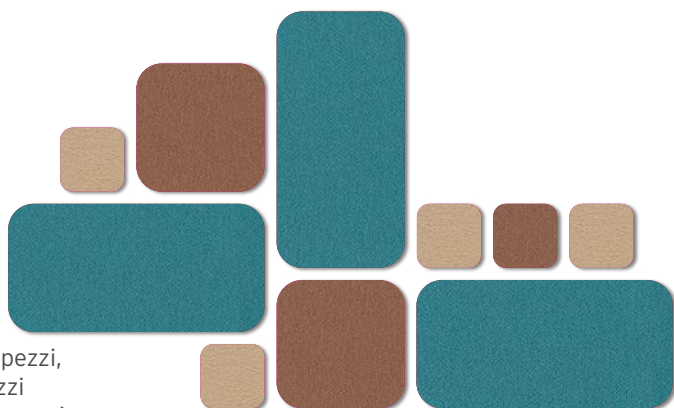

33x33 cm, 10 pezzi
Totale superficie coperta: ±1,2 m²
Colori: Natural/Basic

33x33 cm, 5 pezzi,
66x66, 2 pezzi
66x132 cm, 3 pezzi
Totale superficie coperta: ± 4,5 m²
Colori: Oceano, terra, sabbia

33x33 cm, 25 pezzi
Totale superficie coperta: ±3 m²
Colori: Dynamic - B