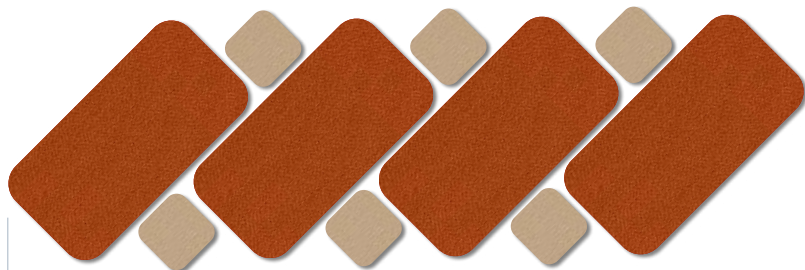

33x33 cm, 6 pezzi
66x132, 4 pezzi
Totale superficie coperta: ± 4,5 m²
Colori: Ruggine, sabbia