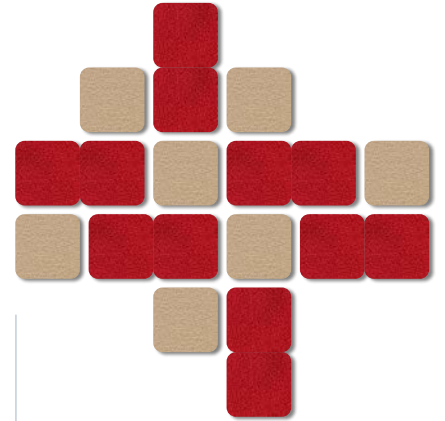

33x33 cm, 4 pezzi
33x66 cm, 4 pezzi
Totale superficie coperta: ±1,5 m²
Colori: Oliva, denim

33x33 cm, 19 pezzi
Totale superficie coperta: ±2,5 m²
Colori: Sabbia, mosto